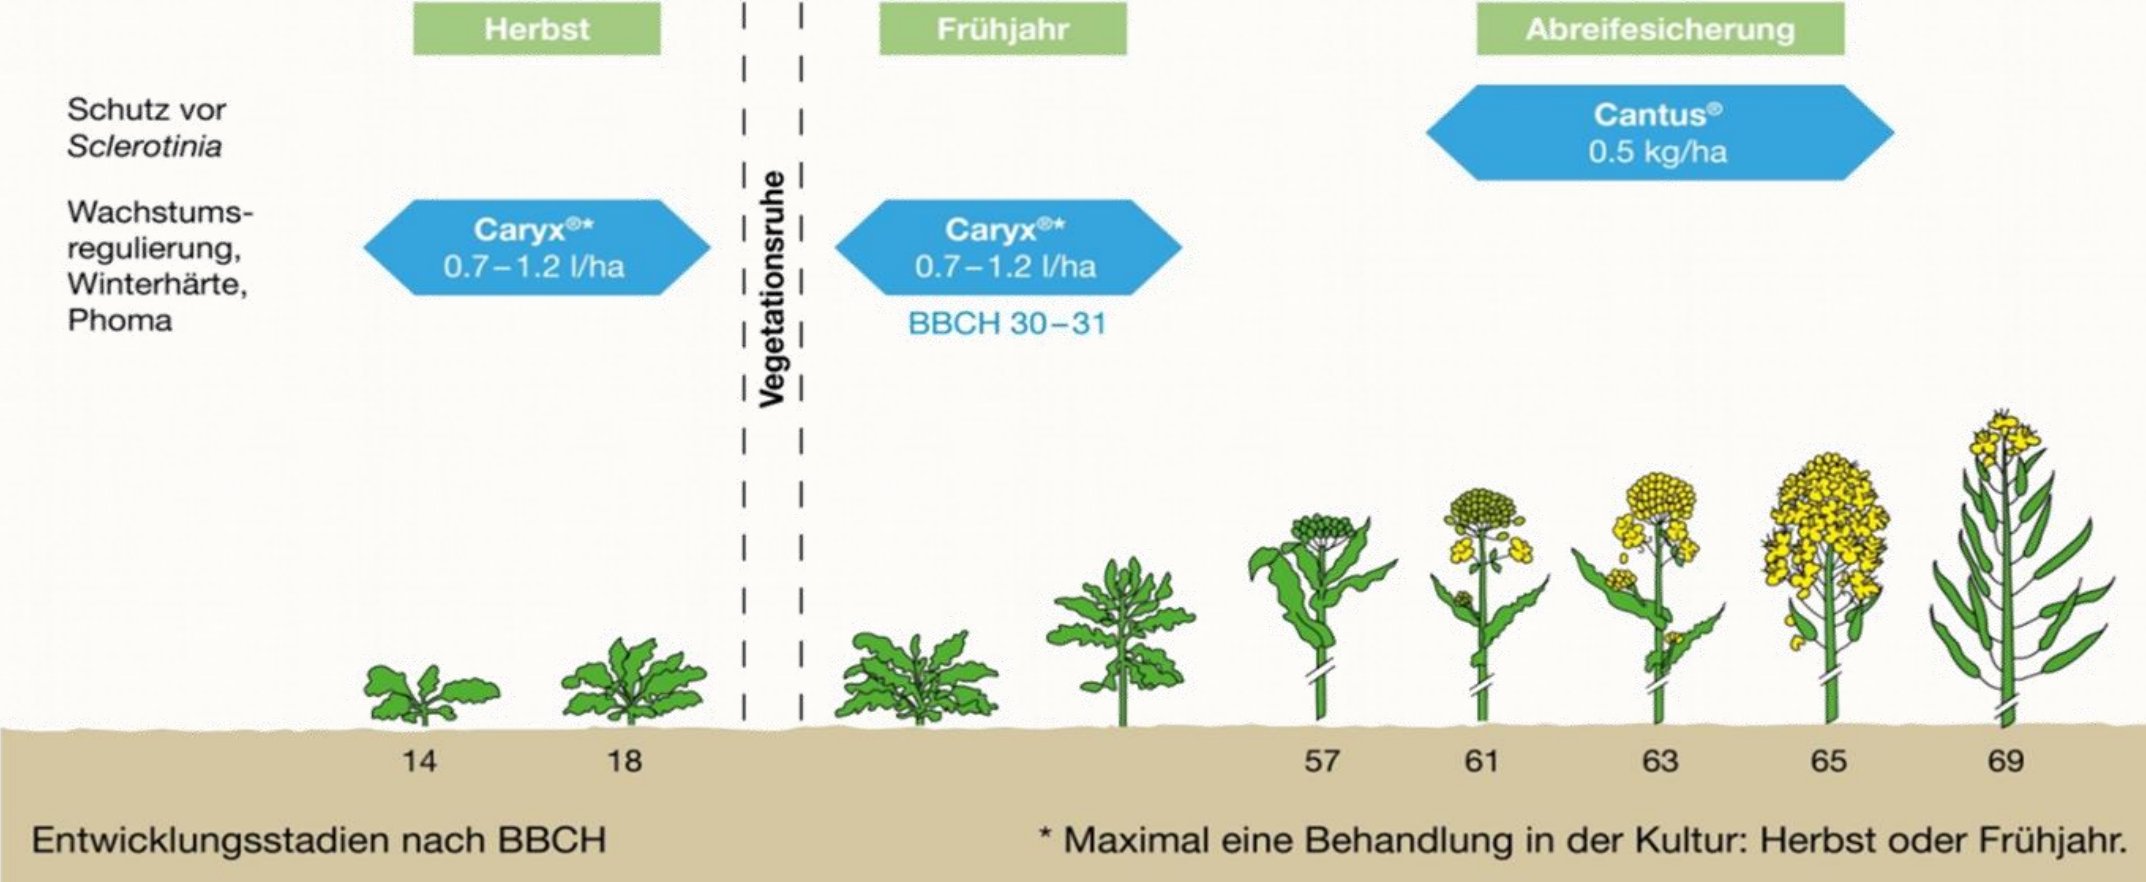

Spritzplan Fungizide / Wachstumsregler:

Anwendungsempfehlung für gesunden und stabilen Raps