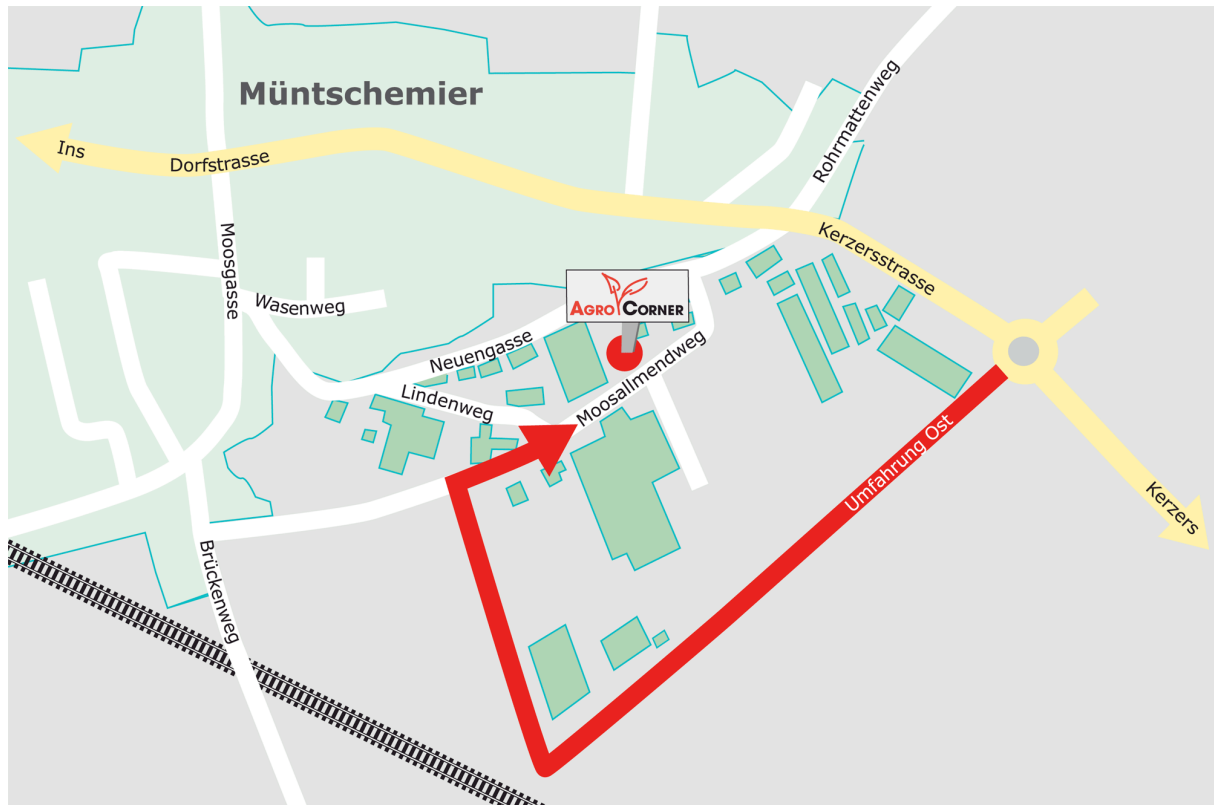

AgroCorner AG
Moosallmendweg 19
Postfach 52
CH-3225 Müntschemier

Telefon +41 (0)32 312 00 00
Fax +41 (0)32 312 00 09
E-Mail info@agrocorner.ch
Webseite www.agrocorner.ch

Wegbeschreibung aus Richtung A1 Bern-Murten

- Benutzen Sie die Autobahnausfahrt Kerzers
- Fahren Sie Richtung Müntschemier/Neuenburg
- Beim ersten Kreisel geradeaus
- Beim zweiten Kreisel biegen Sie nach links ab (vor Dorfeingang)
- Folgen sie auf der Umfahrung Ost unseren Wegweisern AgroCorner
- Nach ca. 900 Meter sehen Sie auf der linken Seite unser Firmengebäude

Herzlich Willkommen bei der AgroCorner AG!

Wegbeschreibung aus Richtung Neuenburg

- Fahren Sie die Hauptstrasse Ins Richtung Müntschemier
- Fahren Sie durch das Dorf Müntschemier hindurch
- Nach dem Dorfausgang biegen Sie beim Kreisel nach rechts ab
- Folgen sie auf der Umfahrung Ost unseren Wegweisern AgroCorner
- Nach ca. 900 Meter sehen Sie auf der linken Seite unser Firmengebäude